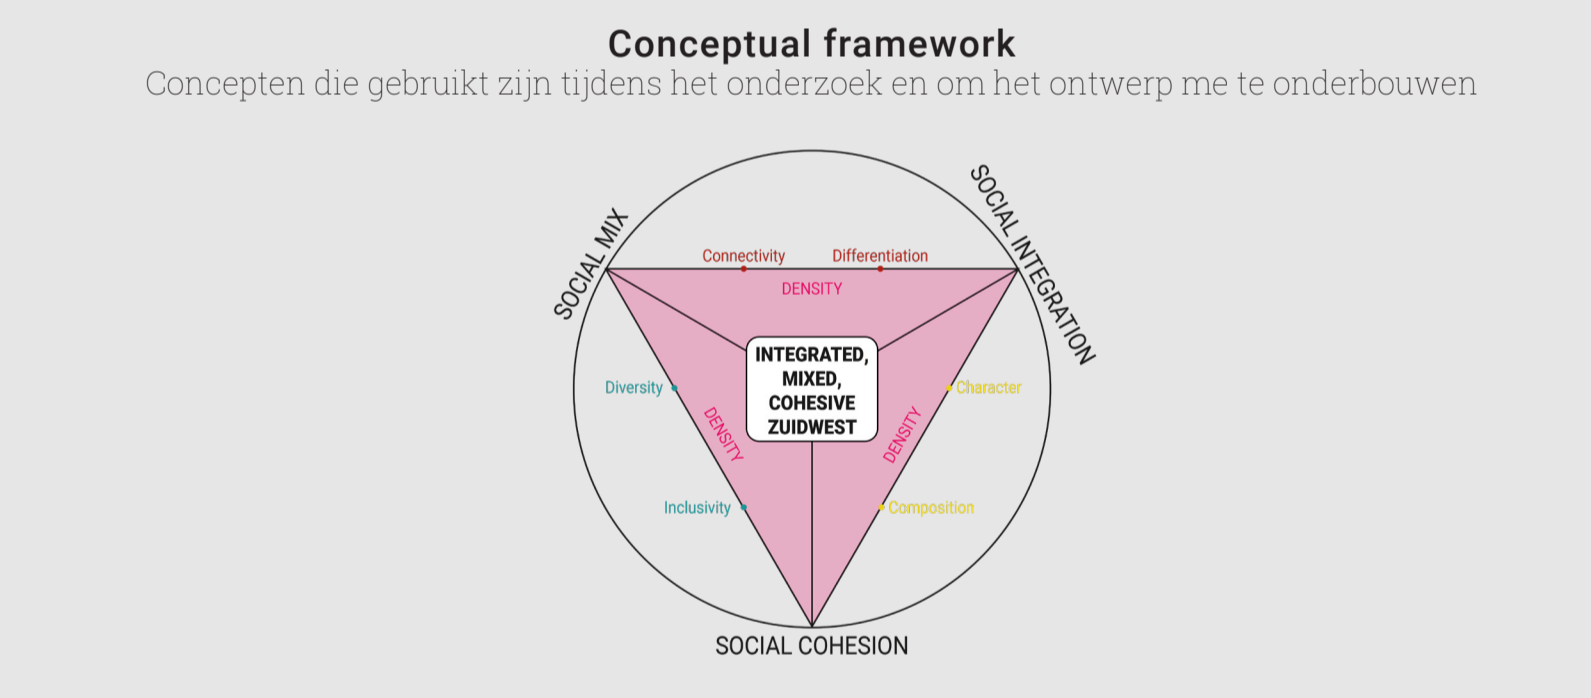

Densifying Social Life

Den Haag Zuidwest

Msc. Graduation thesis

Author: Joost van Driesum (4699939)
E-mail: joost@van-driesum.nl

First mentor: Birgit Hausleitner
Second mentor: Qu Lei
External committee: Robert Nottrot

September, 2023
Delft, The Netherlands

A Semi-public Courtyards
Vergrootte binnentuinten met nieuwe gebouwen krijgen gebruiksgroen en ontmoetingsplekken

B Highstreet Melis Stokelaan
Melis Stokelaan wordt een hoofdstraat die de wijken van Zuidwest verbindt door met verblijfsgebied