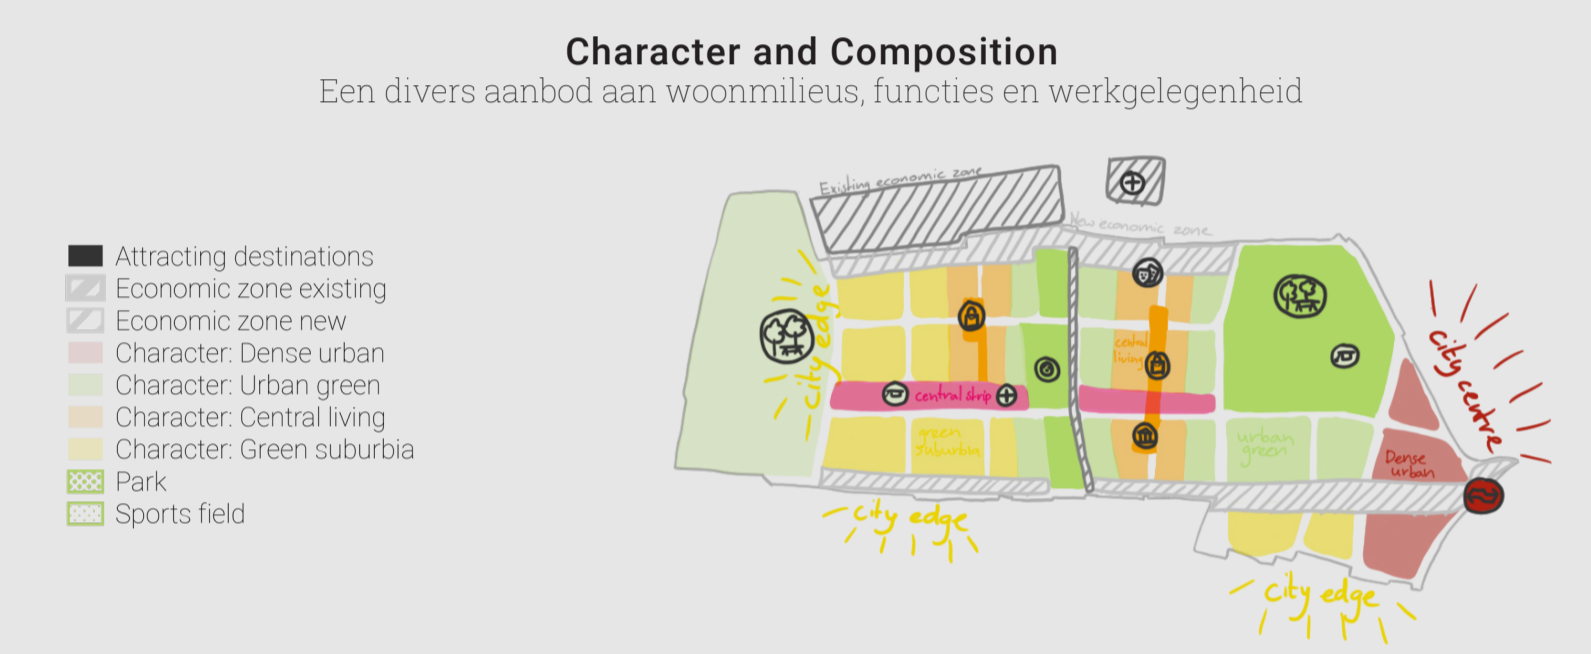

Densifying Social Life

Den Haag Zuidwest

Msc. Graduation thesis

Author: Joost van Driesum (4699939)
E-mail: joost@van-driesum.nl

First mentor: Birgit Hausleitner
Second mentor: Qu Lei
External committee: Robert Nottrot

September, 2023
Delft, The Netherlands

A Semi-public Courtyards
Vergrootte binnentuinten met nieuwe gebouwen krijgen gebruiksgroen en ontmoetingsplekken

B Highstreet Melis Stokelaan
Melis Stokelaan wordt een hoofdstraat die de wijken van Zuidwest verbindt door met verblijfsgebied