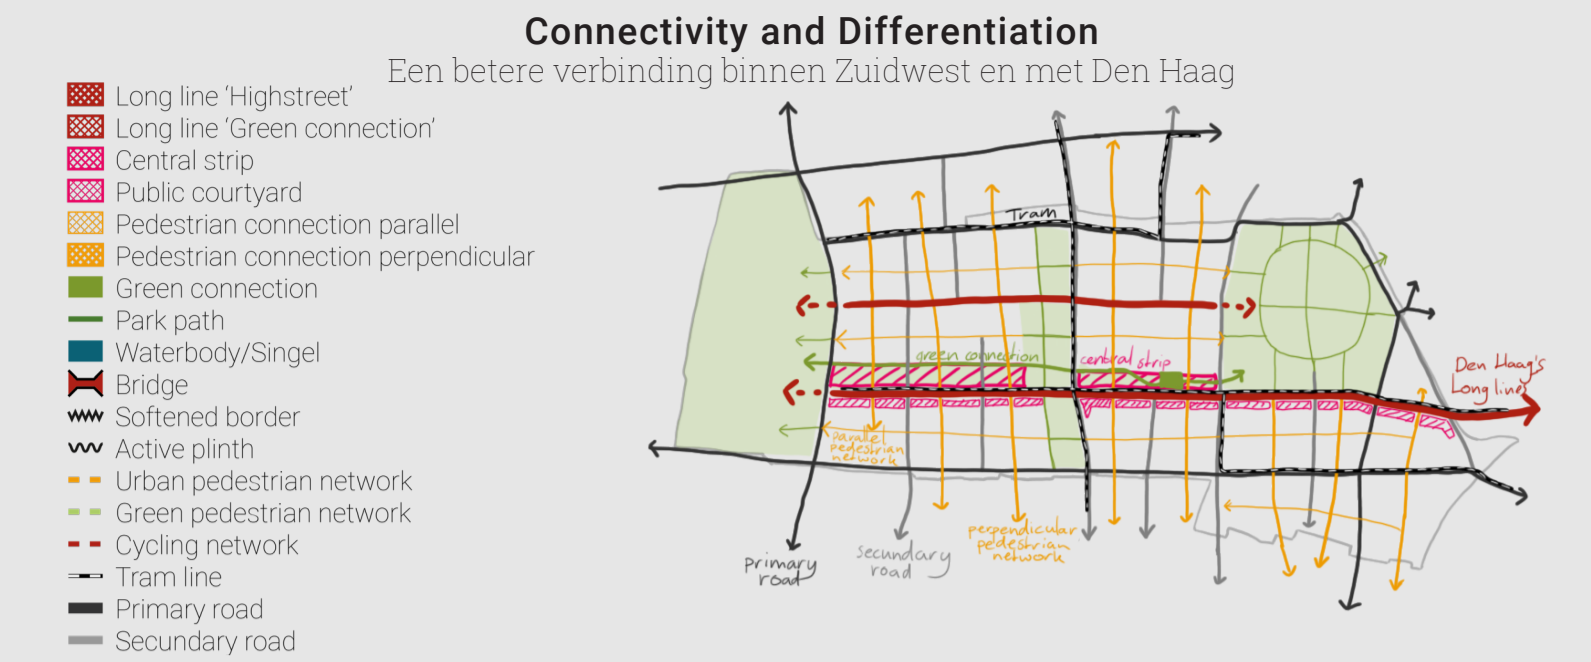

September, 2023
Delft, The Netherlands

A Semi-public Courtyards
Vergrootte binnentuinten met nieuwe gebouwen krijgen gebruiksgroen en ontmoetingsplekken

B Highstreet Melis Stokelaan
Melis Stokelaan wordt een hoofdstraat die de wijken van Zuidwest verbindt door met verblijfsgebied

C Greenway park connection
Een groene as verbindt de twee parken van Zuidwest en vormt een nieuw woonmilieu met hoogbouw in het groen